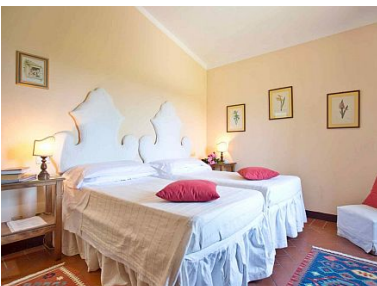

Elisabeth Travel

Per una casa bellissima

Price list

	Number of persons	Low season	Mid season	High season
		22/5 - 18/6 28/8 - 10/9	19/6 - 9/7 14/8 - 27/8	10/7 - 13/8
Huurprijs p/w	6	1856	2247	2756
Huurprijs p/w	8	2191	2646	3307

The prices given are in Euro's
Prices for other periods than mentioned above, please inquire