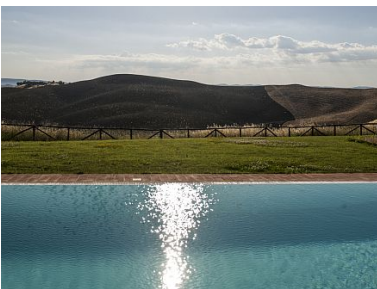

Elisabeth Travel

Per una casa bellissima

Price list

	Number of persons	Low season	Mid season	High season
		8/1 - 9/4 20/4 - 31/5 1/10 - 19/12	1/6 - 30/6 26/8 - 30/9	10/4 - 19/4 1/7 - 26/8
Aurora	2 + 2	600	700	1050
Crepuscolo	2 + 2	600	700	1050
Alba	4 + 2	800	950	1350
Vespro	4 + 2	800	950	1350
Meriggio	4 + 2	900	1200	1600

The prices given are in Euro's
Prices for other periods than mentioned above, please inquire